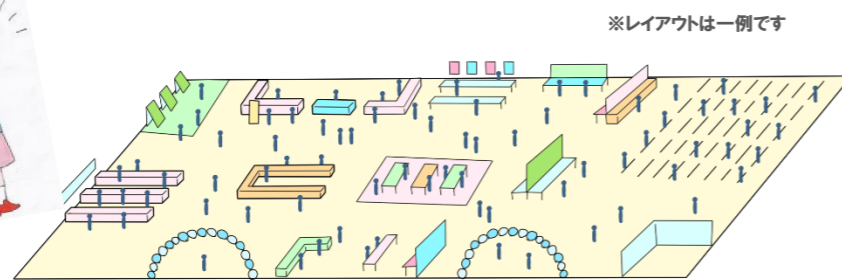

▲今年度会場:東京ポートシティ竹芝内 東京都立産業貿易センター浜松町館 JR浜松町駅より徒歩4分 ゆりかもめ竹芝駅より徒歩2分

オープニングアクト募集！

今年度もオープニングアクトを実施することが決定しました。ダンスでKBCタウンを盛り上げてくれるアクトを募集します。詳細は後日別紙にてご案内申し上げます。

KBCタウンのイメージ

<インフォメーション>

KBCタウンのお客さんの受付やご案内
お忘れ物の管理をする場所です。
お困りのことがございましたら
各階のインフォメーションへお越しください。