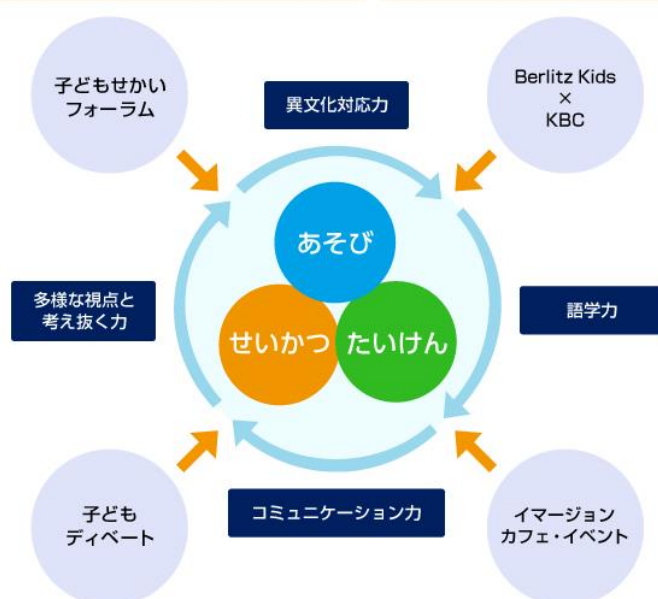

【4月1日オープン リニューアル店舗概要】

店舗名	住所	アクセス	定員
KBC∞二子玉川	〒158-0094 世田谷区玉川2-14-21	東急田園都市線・大井町線 「二子玉川駅」徒歩1分	55名
KBC雪が谷	〒145-0066 東京都大田区南雪谷 2-2-16 雪が谷大塚駅ビル 3F	東急池上線 「雪が谷大塚駅」 駅上	75名

※定員は現時点での予定です。

キッズベースキャンプ∞に関して